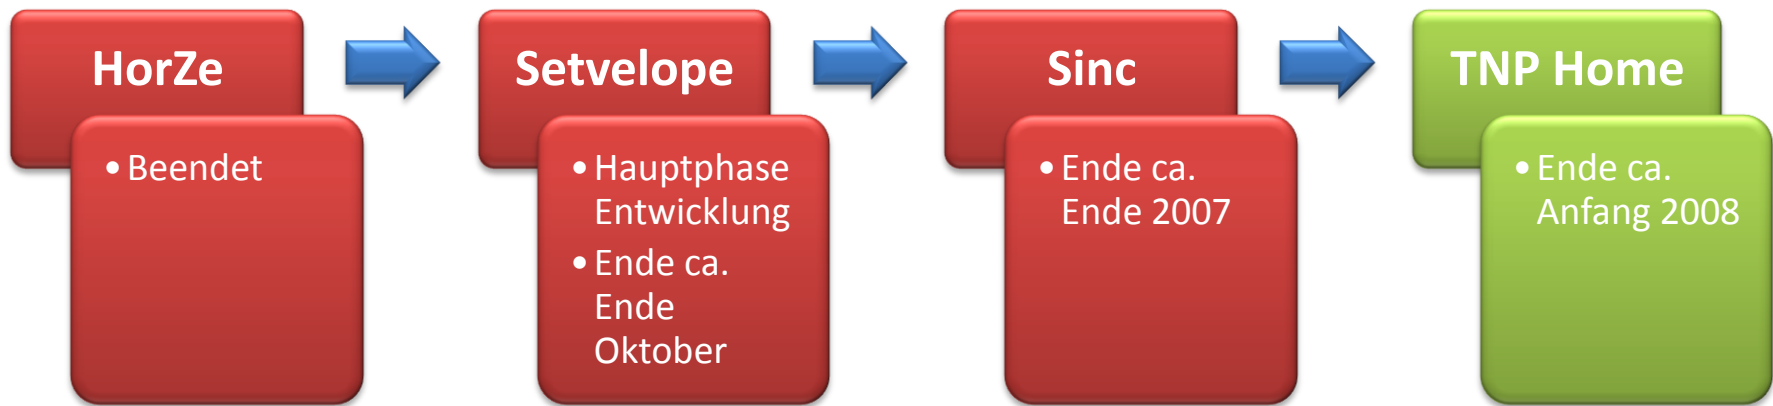

Manipulation von Setup-Dateien

Aktivierung per **RegisterMe Core**

Beliebige Dateien in EXE

Anpassbare Aufrufreihenfolge

Einfache Bedienung

neoKCs **FileChooserButton**

Sinc

Dateisystem Synchronisation

Aktivierung per **RegisterMe Core**

Eigenes Dateiformat

Portabel (USB-Stick)

Automatisierbar

WPF-Oberfläche

TNP Home

Website Relaunch

Expression Web
Neuer Aufbau

eventuell Silverlight (1.1)

Besseres und umfangreicheres Marketing
HorZe und Setvelope werden zusammen veröffentlicht
Konkretes Datum der Veröffentlichungen noch unklar